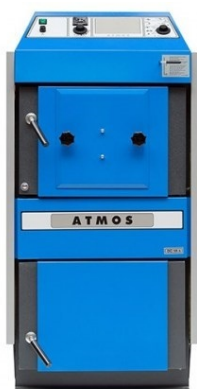

## Коммерческое предложение от 11.04.2025

Наименование товара: Твердотопливный котел Атмос С32СТ с инсталляцией для горелки А25

Ссылка на товар: [https://prom-katalog.ru/catalog/tverdotoplivnye-kotly/\\_c32s\\_25-1386298655](https://prom-katalog.ru/catalog/tverdotoplivnye-kotly/_c32s_25-1386298655)

### Описание

Твердотопливный котел Атмос С32СТ с инсталляцией для горелки А25 от компании Пром-Каталог.Ру