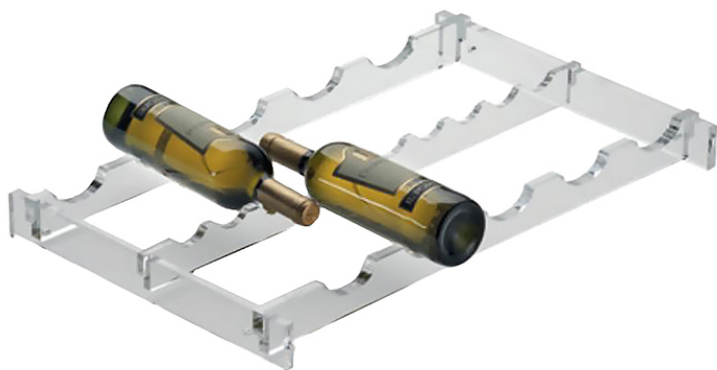

Коммерческое предложение от 08.04.2025

Наименование товара: Полка Enofrigo C для WINE LIBRARY (GK20080010)

Ссылка на товар: https://prom-katalog.ru/catalog/polki/_enofrigo_c_wine_library_gk20080010

Описание

Полка **Enofrigo C** для **WINE LIBRARY (GK20080010)** предназначена для горизонтального размещения бутылок в секциях винных шкафов с глухими боковыми стенками **WINE LIBRARY ISLAND** и **WINE LIBRARY WALL**. Модель выполнена из плексигласа.

Характеристики:

- Вместимость: до 10 бутылок
- Максимальная вместимость секции:
 - Н 220: 8х 10 (80) бутылок
 - Н 260: 10х 10 (100) бутылок

Характеристики

Старая цена	30166
Бренд	Enofrigo

Информация носит справочный характер и не является публичной офертой, определяемой ст. 437 ГК РФ. Убедительная просьба уточнять цены и наличие по телефону у вашего менеджера.